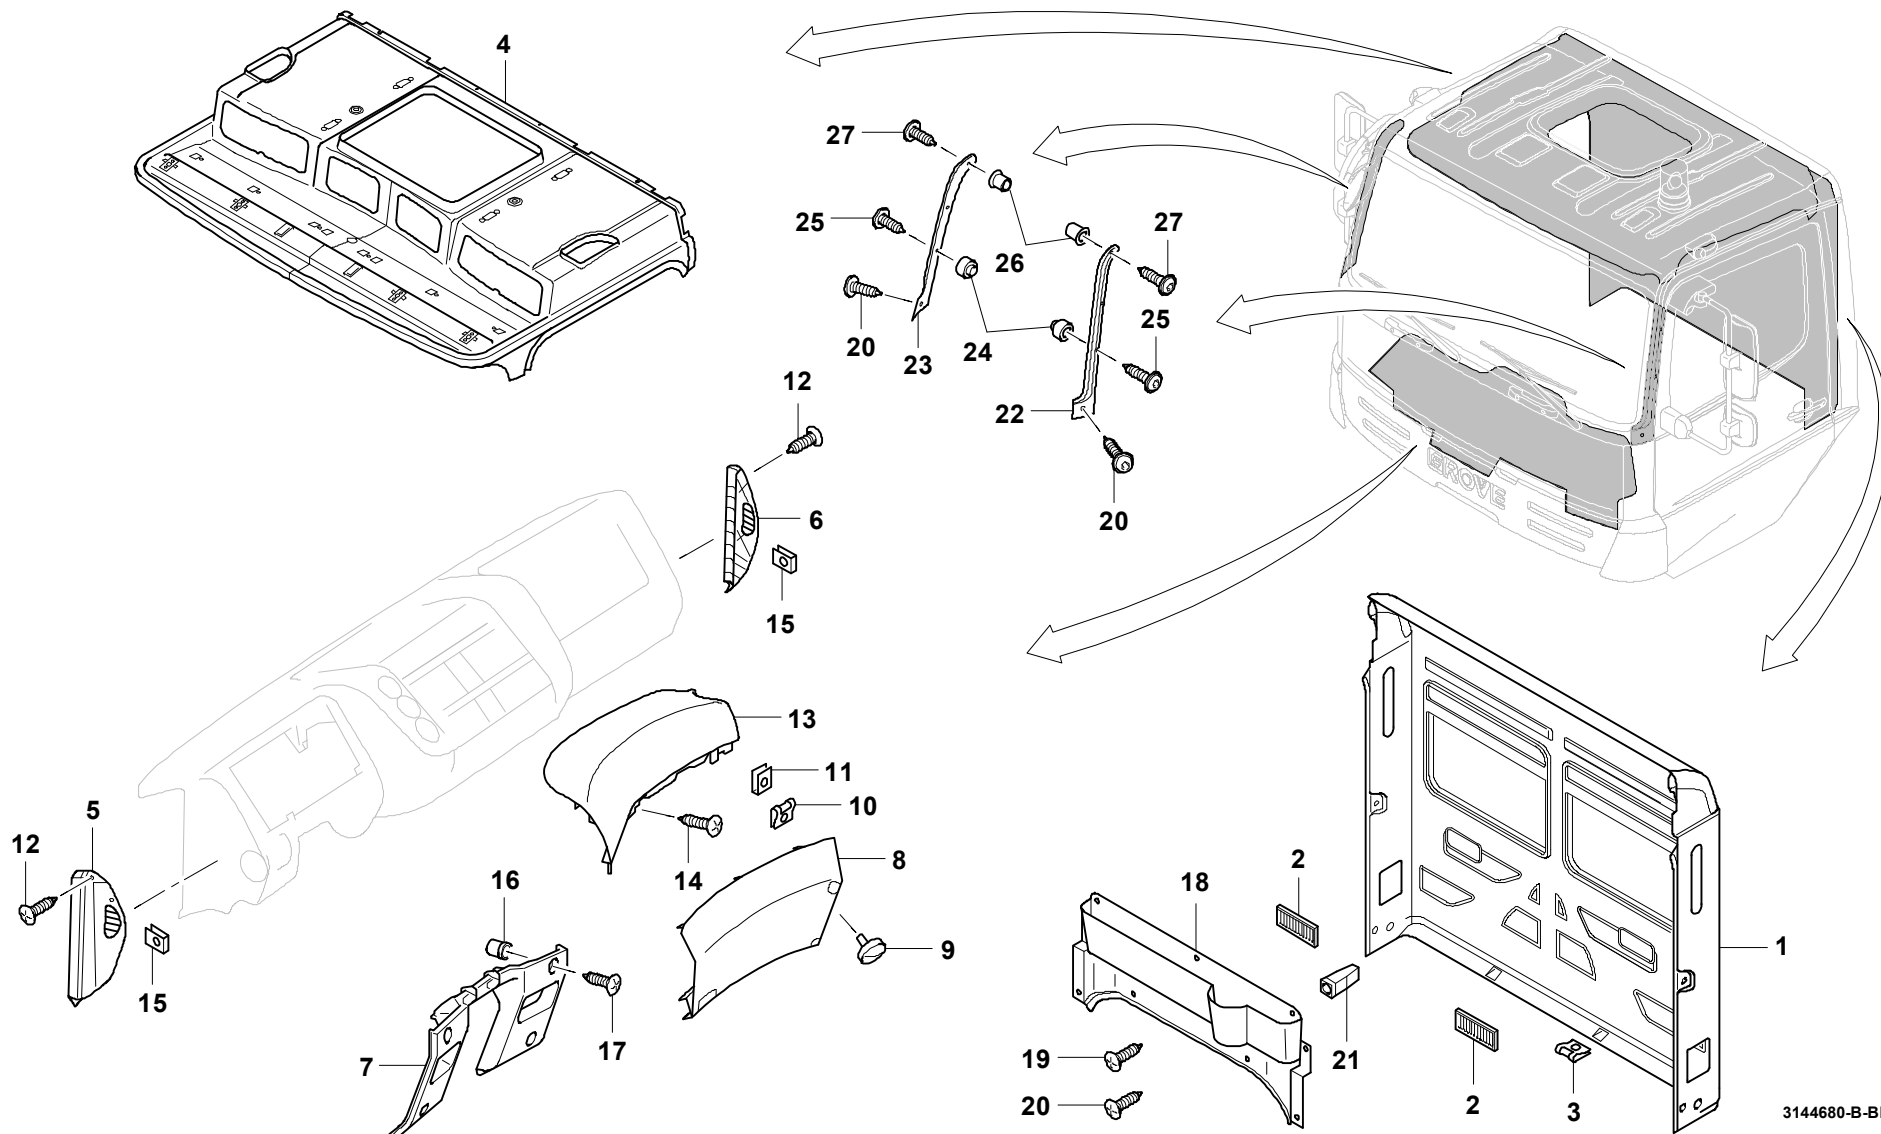

GROVE
 VERKLEIDUNG AXORFAHRERHAUS
 COVERING AXOR DRIVERS CAP

 BILDTADEL
 PICTORIAL DISPLAY

02.12

3144680-ETL B

1/1

GMK 5130
BE 550
G 000

3144680-B-BL01-0212-4100